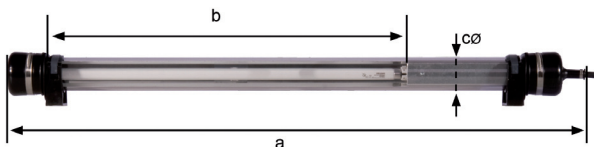

Abmessungen | Dimensions

Abmessungen in mm | Dimensions in mm

	a	b	c
KE-EA 5024/...	860	550	50
KE-EA 5039/...	1315	850	50
KE-EA 5054/...	1615	1150	50
KE-EA 5080/...	1915	1450	50