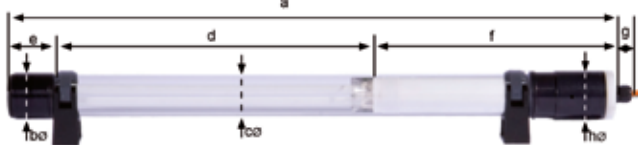

Abmessungen | Dimensions

Abmessungen in mm | Dimensions in mm

	a	b	c	d	e	f	g	h
KE-EX 6818 Armatur	665	75	68	195	70	405	25	79
KE-EX 6824 Armatur	755	75	68	283	70	405	25	79
KE-EX 6836 Armatur	855	75	68	380	70	405	25	79

ATEX Kennzeichnung | ATEX Identification

ATEX-Nr.: KEMA 03ATEX2015 X

● II 2 G Ex d e IIC T6 Gb

● II 2 D Ex tb IIIC T80°C Db

Gerätegruppe / Device group:

II

Kategorie / Category:

2G / 2D

Gefahrenzone / Hazard zone:

1,2 / 21, 22

Temperaturklasse / Temperature class:

T6

T_{amb}:

-20°C - +40°C