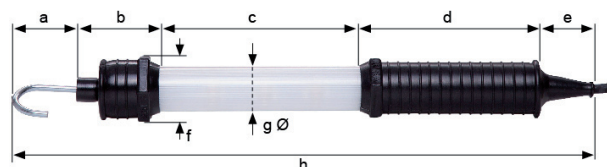

Abmessungen | Dimensions | Dimensions | Afmeting

Abmessungen in mm | Dimensions in mm

	a	b	c	d	e	f	g	h
KE-LED 3003-P	45	55	135	115	40	45	30	390

Gewicht | Weight: ca. 0,5kg