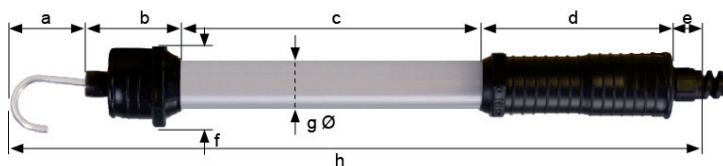

Abmessungen | Dimensions | Dimensions | Afmeting

Abmessungen in mm | Dimensions in mm

	a	b	c	d	e	f	g	h
KE-LED 3010-P	40	55	175	120	20	50	30	410

Gewicht | Weight: ca. 1,35kg