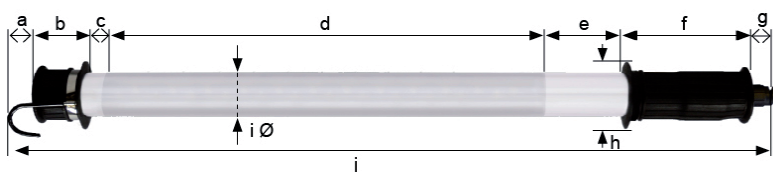

Abmessungen | Dimensions | Dimensions | Afmeting

Abmessungen in mm | Dimensions in mm	a	b	c	d	e	f	g	h	i	j
KE-LED 5024-P	30	50	30	480	90	130	20	75	50	830

Gewicht | Weight: ca. 2,2kg